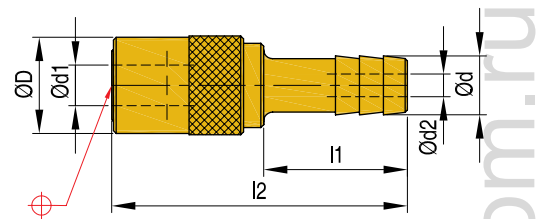

**Муфта Jiffy Tites прямая**

Материал: латунь-нерж. сталь

**SK**

Номер	d1	d2	d	D	l1	l2	Серия
<b>SK-106</b>	9,5	5	7,3	17,0	25	52	N6
<b>SK-109</b>	9,5	6	10,5	17,0	25	52	N6
<b>SK-111</b>	13,6	9	12,2	22,6	25	62	N9
<b>SK-113</b>	13,6	9	14,0	22,6	25	62	N9
<b>SK-119</b>	20,0	16	20,0	30,0	32	77	N16

**Муфта Jiffy Tites 90°**

Материал: латунь-нерж. сталь

**SK (90°)**

Номер	d1	d2	d	D	A	l1	l2	Серия
<b>SK-206</b>	9,5	5	7,3	17,0	38	27	34	N6
<b>SK-209</b>	9,5	6	10,5	17,0	38	27	34	N6
<b>SK-211</b>	13,6	9	12,2	22,6	52	27	37	N9
<b>SK-213</b>	13,6	9	14,0	22,6	52	27	37	N9
<b>SK-219</b>	20,0	16	20,0	30,0	68	46	69	N16

**Муфта Jiffy Tites 45°**

Материал: латунь-нерж. сталь

**SK (45°)**

Номер	d1	d2	d	D	A	l1	l2	Серия
<b>SK-306</b>	9,5	5	7,3	17,0	38	27	34	N6
<b>SK-309</b>	9,5	6	10,5	17,0	38	27	34	N6
<b>SK-311</b>	13,6	9	12,2	22,6	52	27	37	N9
<b>SK-313</b>	13,6	9	14,0	22,6	52	27	37	N9
<b>SK-319</b>	20,0	16	20,0	30,0	67	46	69	N16