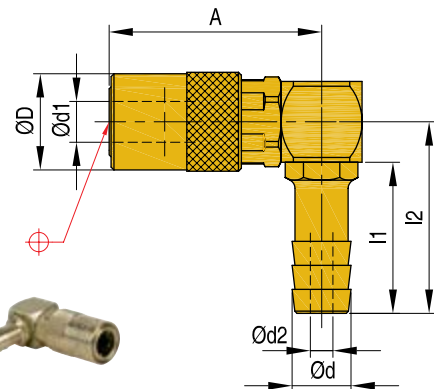

**Муфта Jiffy Tites прямая**

Материал: латунь-нерж. сталь

**SK**

Номер	d1	d2	d	D	l1	l2	Серия
<b>SK-106</b>	9,5	5	7,3	17,0	25	52	N6
<b>SK-109</b>	9,5	6	10,5	17,0	25	52	N6
<b>SK-111</b>	13,6	9	12,2	22,6	25	62	N9
<b>SK-113</b>	13,6	9	14,0	22,6	25	62	N9
<b>SK-119</b>	20,0	16	20,0	30,0	32	77	N16

**Муфта Jiffy Tites 90°**

Материал: латунь-нерж. сталь

**SK (90°)**

Номер	d1	d2	d	D	A	l1	l2	Серия
<b>SK-206</b>	9,5	5	7,3	17,0	38	27	34	N6
<b>SK-209</b>	9,5	6	10,5	17,0	38	27	34	N6
<b>SK-211</b>	13,6	9	12,2	22,6	52	27	37	N9
<b>SK-213</b>	13,6	9	14,0	22,6	52	27	37	N9
<b>SK-219</b>	20,0	16	20,0	30,0	68	46	69	N16

**Муфта Jiffy Tites 45°**

Материал: латунь-нерж. сталь

**SK (45°)**

Номер	d1	d2	d	D	A	l1	l2	Серия
<b>SK-306</b>	9,5	5	7,3	17,0	38	27	34	N6
<b>SK-309</b>	9,5	6	10,5	17,0	38	27	34	N6
<b>SK-311</b>	13,6	9	12,2	22,6	52	27	37	N9
<b>SK-313</b>	13,6	9	14,0	22,6	52	27	37	N9
<b>SK-319</b>	20,0	16	20,0	30,0	67	46	69	N16