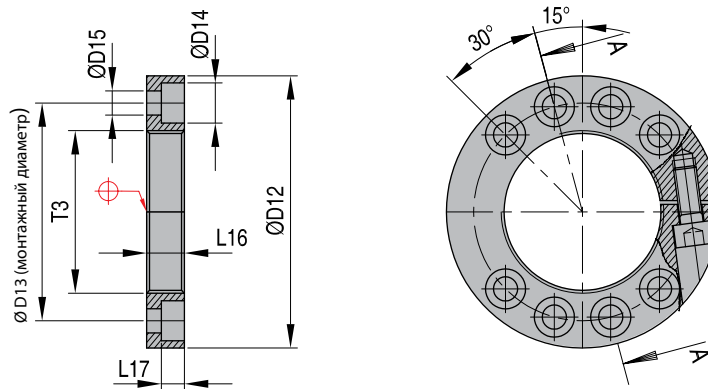

Стопорное кольцо

TSBLLR

Номер	D12	D13	D14	D15	L16	L17	T3
TSBL 20 LR	72,0	57,4	10,6	6,4	10,0	6,0	M43,2 x 1,25
TSBL 26 LR	90,0	72,0	13,7	8,6	13,0	8,1	M54,2 x 1,25
TSBL 32 LR	112,0	90,0	16,8	10,8	16,0	10,1	M68,25 x 1,5

Корпус для кулачковых контактов

TSBLBD

Номер	D4	D5	D6	D7	L5	L6	L7	C2	R1
TSBL 20 BD	58,2	50,8	34,0	20,0	106,46	22,7	6,0	0,3	0,4
TSBL 26 BD	70,0	62,8	43,0	26,0	121,22	22,7	6,0	0,4	0,4
TSBL 32 BD	87,0	78,0	54,0	32,0	139,7	28,88	7,0	0,5	0,4