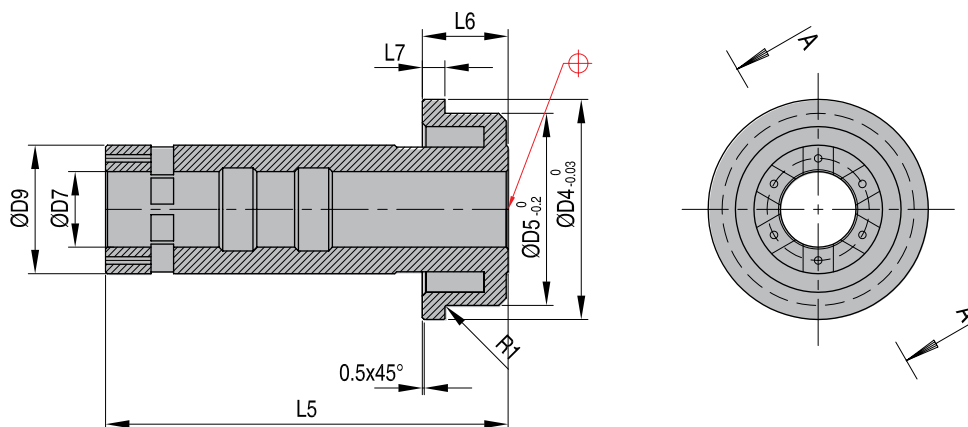

Стопорное кольцо

TSBLLR

Номер	D12	D13	D14	D15	L16	L17	T3
TSBL 20 LR	72,0	57,4	10,6	6,4	10,0	6,0	M43,2 x 1,25
TSBL 26 LR	90,0	72,0	13,7	8,6	13,0	8,1	M54,2 x 1,25
TSBL 32 LR	112,0	90,0	16,8	10,8	16,0	10,1	M68,25 x 1,5

Корпус для кулачковых контактов

TSBLBD

Номер	D4	D5	D6	D7	L5	L6	L7	C2	R1
TSBL 20 BD	58,2	50,8	34,0	20,0	106,46	22,7	6,0	0,3	0,4
TSBL 26 BD	70,0	62,8	43,0	26,0	121,22	22,7	6,0	0,4	0,4
TSBL 32 BD	87,0	78,0	54,0	32,0	139,7	28,88	7,0	0,5	0,4