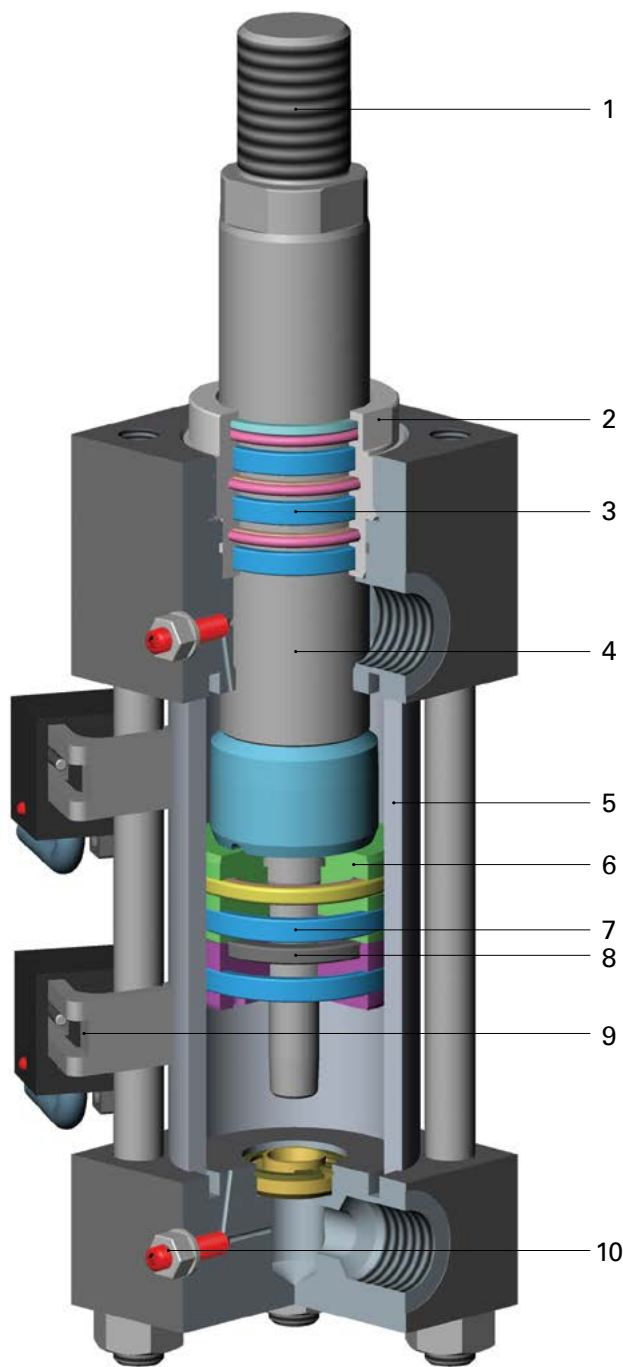

Запасные части

HZ160 Запасные части

1. Наконечник штока
2. Втулка штока
3. Уплотнители втулки штока (комплект)
4. Шток
5. Трубка
6. Поршень
7. Уплотнители поршня (комплект)
8. Магнит поршня (для магнитного цилиндра)
9. Магнитный переключатель с кронштейном
10. Винт с контргайкой для регулировки подушки

ООО "СИСТЕМА" www.system.com.ru

Номер (3) Уплотнители втулки штока	Для	Номер (7) Уплотнители поршня	Для
V160-25-12-KITC	HZ160 25	V160-25-12-KITP	HZ160 25
V160-32-14-KITC	HZ160 32	V160-32-14-KITP	HZ160 32
V160-40-18-KITC	HZ160 40	V160-40-18-KITP	HZ160 40
V160-50-22-KITC	HZ160 50	V160-50-22-KITP	HZ160 50
V160-63-28-KITC	HZ160 63	V160-63-28-KITP	HZ160 63
V160-80-36-KITC	HZ160 80	V160-80-36-KITP	HZ160 80