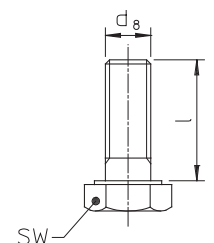

WZ 4024/R

Артикул	Размер Größe Grootte Taille	d	d ₄	d ₅	d ₆	s
WZ 4024/R	1	18	12	17,5	20,8	1,5
WZ 4024/R	2	19	12	18,5	21,8	1,5
WZ 4024/R	3	24	12	23,5	26,8	1,5
WZ 4024/R	4	25	12	24,5	27,8	1,5
WZ 4024/R	5	30	12	29,5	34,2	1,5
WZ 4024/R	6	32	12	31,5	36,2	1,5
WZ 4024/R	7	40	15	39,5	44,2	2,0
WZ 4024/R	8	42	15	41,5	46,2	2,0
WZ 4024/R	9	50	15	49,5	54,2	2,0
WZ 4024/R	10	52	15	51,5	56,5	2,0

WZ 4024/U

Артикул	Размер Größe Grootte Taille	d	d ₁	d ₂	d ₃	s
WZ 4024/U	1	18	14	6,3	11,8	3,5
WZ 4024/U	1	19	14	6,3	11,8	3,5
WZ 4024/U	1	24	14	6,3	11,8	3,5
WZ 4024/U	1	25	14	6,3	11,8	3,5
WZ 4024/U	1	30	14	6,3	11,8	3,5
WZ 4024/U	1	32	14	6,3	11,8	3,5
WZ 4024/U	2	40	18	8,3	14,7	4,5
WZ 4024/U	2	42	18	8,3	14,7	4,5
WZ 4024/U	2	50	18	8,3	14,7	4,5
WZ 4024/U	2	52	18	8,3	14,7	4,5

Пример заказа | Bestellbeispiel | Bestelvoorbeeld | Exemple de commande: (Артикул + Размер | Größe | Grootte | Taille) **WZ 4024/U 1**

-  Винты с шестигранной головкой
-  Sechskant-Schrauben
-  Zeskantschroeven
-  Boulons à six pans

WZ 4024/S

Артикул	Размер Größe Grootte Taille	d	d ₈	l
WZ 4024/S	1	18 - 32	M6	15
WZ 4024/S	2	40 - 52	M6	18

Пример заказа | Bestellbeispiel | Bestelvoorbeeld | Exemple de commande: (Артикул + Размер | Größe | Grootte | Taille) **WZ 4024/S 1**