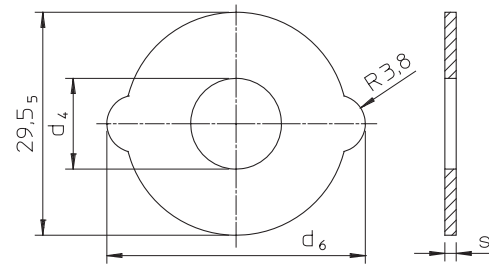

-  Пружинные кольца
-  Sicherungsringe
-  Veerringen
-  Jons d'arrêt

WZ 4024/K

Артикул	Размер Größe Grootte Taille	d	d ₇	s
WZ 4024/K	1	18	19	1,00
WZ 4024/K	2	19	20	1,00
WZ 4024/K	3	24	25	1,20
WZ 4024/K	4	25	26	1,20
WZ 4024/K	5	30	31	1,20
WZ 4024/K	6	32	33	1,20
WZ 4024/K	7	40	41	1,75
WZ 4024/K	8	42	43	1,75
WZ 4024/K	9	50	51	2,00
WZ 4024/K	10	52	53	2,00

WZ 4024/R

Артикул	Размер Größe Grootte Taille	d	d ₄	d ₅	d ₆	s
WZ 4024/R	1	18	12	17,5	20,8	1,5
WZ 4024/R	2	19	12	18,5	21,8	1,5
WZ 4024/R	3	24	12	23,5	26,8	1,5
WZ 4024/R	4	25	12	24,5	27,8	1,5
WZ 4024/R	5	30	12	29,5	34,2	1,5
WZ 4024/R	6	32	12	31,5	36,2	1,5
WZ 4024/R	7	40	15	39,5	44,2	2,0
WZ 4024/R	8	42	15	41,5	46,2	2,0
WZ 4024/R	9	50	15	49,5	54,2	2,0
WZ 4024/R	10	52	15	51,5	56,5	2,0

WZ 4024/U

Артикул	Размер Größe Grootte Taille	d	d ₁	d ₂	d ₃	s
WZ 4024/U	1	18	14	6,3	11,8	3,5
WZ 4024/U	1	19	14	6,3	11,8	3,5
WZ 4024/U	1	24	14	6,3	11,8	3,5
WZ 4024/U	1	25	14	6,3	11,8	3,5
WZ 4024/U	1	30	14	6,3	11,8	3,5
WZ 4024/U	1	32	14	6,3	11,8	3,5
WZ 4024/U	2	40	18	8,3	14,7	4,5
WZ 4024/U	2	42	18	8,3	14,7	4,5
WZ 4024/U	2	50	18	8,3	14,7	4,5
WZ 4024/U	2	52	18	8,3	14,7	4,5

WZ 4024/S

Артикул	Размер Größe Grootte Taille	d	d ₈	l
WZ 4024/S	1	18 - 32	M6	15
WZ 4024/S	2	40 - 52	M6	18

Пример заказа | Bestellbeispiel | Bestelvoorbeeld | Exemple de commande: (Артикул + Размер | Größe | Grootte | Taille) **WZ 4024/S 1**