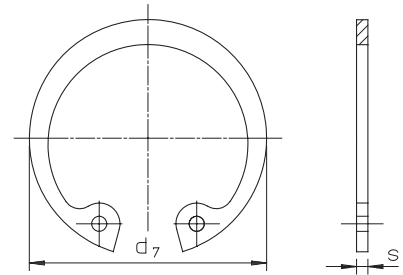

-  Пружинные кольца
-  Sicherungsringe
-  Veerringen
-  Jons d'arrêt

WZ 4024/K

Артикул	Размер Größe Grootte Taille	d	d ₇	s
WZ 4024/K	1	18	19	1,00
WZ 4024/K	2	19	20	1,00
WZ 4024/K	3	24	25	1,20
WZ 4024/K	4	25	26	1,20
WZ 4024/K	5	30	31	1,20
WZ 4024/K	6	32	33	1,20
WZ 4024/K	7	40	41	1,75
WZ 4024/K	8	42	43	1,75
WZ 4024/K	9	50	51	2,00
WZ 4024/K	10	52	53	2,00

WZ 4024/R

Артикул	Размер Größe Grootte Taille	d	d ₄	d ₅	d ₆	s
WZ 4024/R	1	18	12	17,5	20,8	1,5
WZ 4024/R	2	19	12	18,5	21,8	1,5
WZ 4024/R	3	24	12	23,5	26,8	1,5
WZ 4024/R	4	25	12	24,5	27,8	1,5
WZ 4024/R	5	30	12	29,5	34,2	1,5
WZ 4024/R	6	32	12	31,5	36,2	1,5
WZ 4024/R	7	40	15	39,5	44,2	2,0
WZ 4024/R	8	42	15	41,5	46,2	2,0
WZ 4024/R	9	50	15	49,5	54,2	2,0
WZ 4024/R	10	52	15	51,5	56,5	2,0

WZ 4024/U

Артикул	Размер Größe Grootte Taille	d	d ₁	d ₂	d ₃	s
WZ 4024/U	1	18	14	6,3	11,8	3,5
WZ 4024/U	1	19	14	6,3	11,8	3,5
WZ 4024/U	1	24	14	6,3	11,8	3,5
WZ 4024/U	1	25	14	6,3	11,8	3,5
WZ 4024/U	1	30	14	6,3	11,8	3,5
WZ 4024/U	1	32	14	6,3	11,8	3,5
WZ 4024/U	2	40	18	8,3	14,7	4,5
WZ 4024/U	2	42	18	8,3	14,7	4,5
WZ 4024/U	2	50	18	8,3	14,7	4,5
WZ 4024/U	2	52	18	8,3	14,7	4,5

WZ 4024/S

Артикул	Размер Größe Grootte Taille	d	d ₈	l
WZ 4024/S	1	18 - 32	M6	15
WZ 4024/S	2	40 - 52	M6	18

Пример заказа | Bestellbeispiel | Bestelvoorbeeld | Exemple de commande: (Артикул + Размер | Größe | Grootte | Taille) **WZ 4024/S 1**