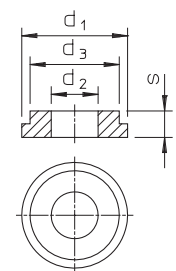

WZ 4024/R

Артикул	Размер Größe Grootte Taille	d	d ₄	d ₅	d ₆	s
WZ 4024/R	1	18	12	17,5	20,8	1,5
WZ 4024/R	2	19	12	18,5	21,8	1,5
WZ 4024/R	3	24	12	23,5	26,8	1,5
WZ 4024/R	4	25	12	24,5	27,8	1,5
WZ 4024/R	5	30	12	29,5	34,2	1,5
WZ 4024/R	6	32	12	31,5	36,2	1,5
WZ 4024/R	7	40	15	39,5	44,2	2,0
WZ 4024/R	8	42	15	41,5	46,2	2,0
WZ 4024/R	9	50	15	49,5	54,2	2,0
WZ 4024/R	10	52	15	51,5	56,5	2,0

WZ 4024/U

Артикул	Размер Größe Grootte Taille	d	d ₁	d ₂	d ₃	s
WZ 4024/U	1	18	14	6,3	11,8	3,5
WZ 4024/U	1	19	14	6,3	11,8	3,5
WZ 4024/U	1	24	14	6,3	11,8	3,5
WZ 4024/U	1	25	14	6,3	11,8	3,5
WZ 4024/U	1	30	14	6,3	11,8	3,5
WZ 4024/U	1	32	14	6,3	11,8	3,5
WZ 4024/U	2	40	18	8,3	14,7	4,5
WZ 4024/U	2	42	18	8,3	14,7	4,5
WZ 4024/U	2	50	18	8,3	14,7	4,5
WZ 4024/U	2	52	18	8,3	14,7	4,5

Пример заказа | Bestellbeispiel | Bestelvoorbeeld | Exemple de commande: (Артикул + Размер | Größe | Grootte | Taille) **WZ 4024/U 1**

-  Винты с шестигранной головкой
-  Sechskant-Schrauben
-  Zeskantschroeven
-  Boulons à six pans

WZ 4024/S

Артикул	Размер Größe Grootte Taille	d	d ₈	l
WZ 4024/S	1	18 - 32	M6	15
WZ 4024/S	2	40 - 52	M6	18

Пример заказа | Bestellbeispiel | Bestelvoorbeeld | Exemple de commande: (Артикул + Размер | Größe | Grootte | Taille) **WZ 4024/S 1**