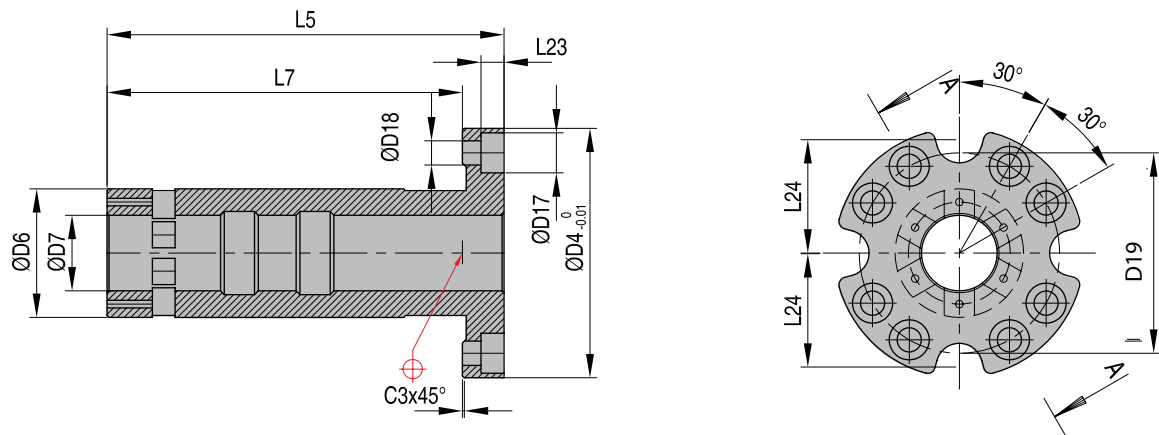

Корпус для кулачковых контактов

TSTLBD

Номер	D4	D6	D7	D17	D18	D19	L5	L7	L23	L24	C3
TSTL 20 BD	66	34	20	10,6	6,4	53	104	94,0	6,1	30	0,5
TSTL 26 BD	84	43	26	13,8	8,7	67	116	103,0	8,2	37	0,5
TSTL 32 BD	105	54	32	16,8	10,8	85	131	113,4	10,2	47	0,6

Запасной комплект кулачковых контактов (6 кулачковых контактов и 8 фиксирующих колонок)

TSTLKT

Номер
TSTL 20 KT
TSTL 26 KT
TSTL 32 KT