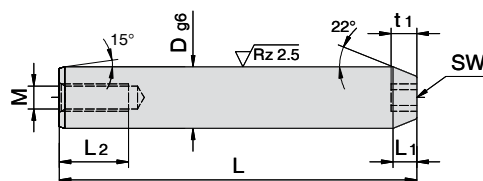

IPWC

Угловая колонка со скосом

Материал: 1.7139 закаленная 700HV

Номер	d	H	l	L1	D	L
IPWC 24x80	27	4	7	27	24	80
IPWC 24x100						100
IPWC 24x120						120
IPWC 24x140						140
IPWC 24x160						160
IPWC 24x180						180
IPWC 24x200						200
IPWC 24x220						220
IPWC 24x240						240
IPWC 24x280						280
IPWC 30x100	35	5	7	36	30	100
IPWC 30x120						120
IPWC 30x140						140
IPWC 30x160						160
IPWC 30x180						180
IPWC 30x200						200
IPWC 30x220						220
IPWC 30x240						240
IPWC 30x280						280
IPWC 30x320						320
IPWC 30x360	360					

IPNH

Колонка со скосом гладкая

Материал: 1.7139 закаленная 700HV

Номер	M	L2	L1	SW	t1	D	L
IPNH 8x40	5	10	2,3	4	4	8	40
IPNH 8x60							60
IPNH 8x80							80
IPNH 8x100							100
IPNH 10x40	6	10	4	4	4	10	40
IPNH 10x60							60
IPNH 10x80							80
IPNH 10x100							100
IPNH 10x120	6	10	5	5	5	12	120
IPNH 12x60							60
IPNH 12x80							80
IPNH 12x100							100
IPNH 12x120							120
IPNH 12x140							140
IPNH 12x160	160						