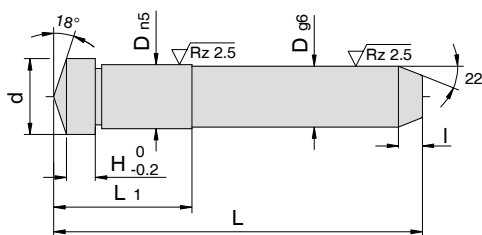

IPWC

Угловая колонка со скосом

Материал: 1.7139 закаленная 700HV

Номер	d	H	l	L1	D	L
IPWC 24x80	27	4	7	27	24	80
IPWC 24x100						100
IPWC 24x120						120
IPWC 24x140						140
IPWC 24x160						160
IPWC 24x180						180
IPWC 24x200						200
IPWC 24x220						220
IPWC 24x240						240
IPWC 24x280						280
IPWC 30x100	35	5	7	36	30	100
IPWC 30x120						120
IPWC 30x140						140
IPWC 30x160						160
IPWC 30x180						180
IPWC 30x200						200
IPWC 30x220						220
IPWC 30x240						240
IPWC 30x280						280
IPWC 30x320						320
IPWC 30x360	360					

IPNH

Колонка со скосом гладкая

Материал: 1.7139 закаленная 700HV

Номер	M	L2	L1	SW	t1	D	L
IPNH 8x40	5	10	2,3	4	4	8	40
IPNH 8x60							60
IPNH 8x80							80
IPNH 8x100							100
IPNH 10x40	6	10	4	4	4	10	40
IPNH 10x60							60
IPNH 10x80							80
IPNH 10x100							100
IPNH 10x120	6	10	5	5	5	12	120
IPNH 12x60							60
IPNH 12x80							80
IPNH 12x100							100
IPNH 12x120							120
IPNH 12x140							140
IPNH 12x160	160						