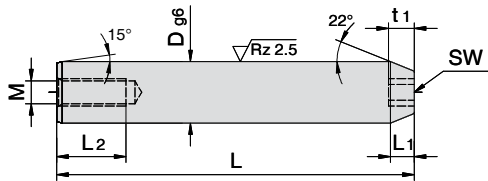

Колонка со скосом гладкая

Материал: 1.7139 закаленная 700HV

IPNH

Номер	M	L2	L1	SW	t1	D	L						
IPNH 14x50	6	10	5	5	5	14	50						
IPNH 14x60							60						
IPNH 14x70							70						
IPNH 14x75							75						
IPNH 14x80							80						
IPNH 14x90							90						
IPNH 14x100							100						
IPNH 14x120							120						
IPNH 14x140							140						
IPNH 14x160							160						
IPNH 15x50	8	17	5	5	5	15	50						
IPNH 15x60							60						
IPNH 15x70							70						
IPNH 15x80							80						
IPNH 15x90							90						
IPNH 16x60	8	17	5	6	6	16	60						
IPNH 16x80							80						
IPNH 16x90							90						
IPNH 16x100	8	17	5	6	6	16	100						
IPNH 16x120							120						
IPNH 16x130							130						
IPNH 16x140							140						
IPNH 16x160							160						
IPNH 16x180							180						
IPNH 16x200							200						
IPNH 18x60							8	17	7	6	6	18	60
IPNH 18x70													70
IPNH 18x80													80
IPNH 18x90	90												
IPNH 18x100	100												
IPNH 18x120	120												
IPNH 18x125	125												
IPNH 18x140	140												
IPNH 18x150	150												
IPNH 18x160	160												
IPNH 18x170	170												
IPNH 18x180	180												
IPNH 18x200	200												
IPNH 18x220	220												
IPNH 18x60	10	17	7	6	6	18	60						
IPNH 18x70							70						
IPNH 18x80							80						
IPNH 18x90							90						
IPNH 18x100							100						
IPNH 18x125							125						
IPNH 18x140							140						
IPNH 18x150							150						
IPNH 18x170	170