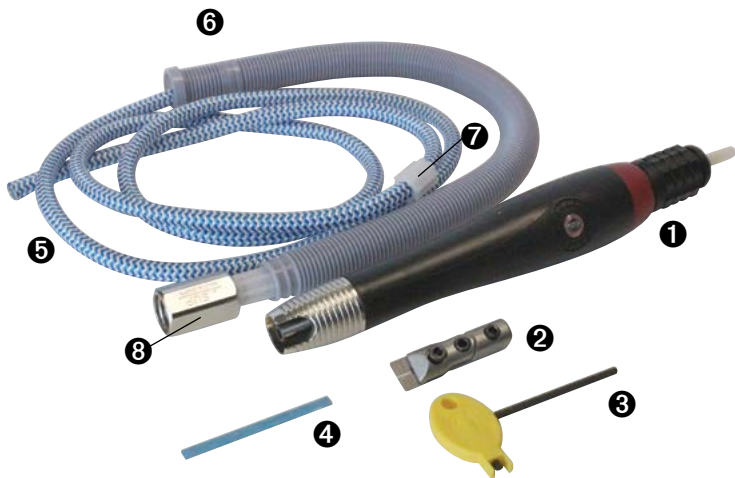

Дистрибьютор DME в России ООО "Система" +7 (495) 199-14-51 www.system.com.ru

Воздушные машинки TurboLap, с продольным и поперечным ходом

TLL ... - TLS ...

Включает:

- TurboLap **1**
- супер патрон **2**
- шестигранный ключ **3**
- керамический камень (1x4x50#800) **4**
- воздушный шланг (1,5 м) **5**
- глушитель **6**
- 2 хомута для шлангов **7**
- быстросъемный соединитель с фильтром **8**

Алмазные надфили УНТ для TurboLap

DF ...

Номер	T	B	L1	L	Зерно
DF5-03	0.3	6	15	56	200
	0.3	6	15	56	400
	0.3	6	15	56	600
DF5-06	0.3	6	15	56	200
	0.3	6	15	56	400
	0.3	6	15	56	600
DF7-03	0.3	3	15	72	200
	0.3	3	15	72	400
	0.3	3	15	72	600
DF7-06	0.3	3	15	72	200
	0.3	3	15	72	400
	0.3	3	15	72	600
DFP-03	Набор из 12 шт.				