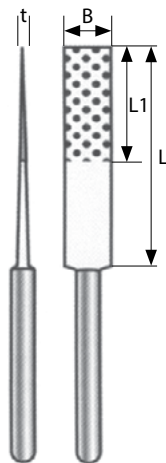

Дистрибьютор DME в России ООО "Система" +7 (495) 199-14-51 www.system.com.ru

Воздушные машинки TurboLap, с продольным и поперечным ходом

TLL ... - TLS ...

Включает:

- TurboLap **1**
- супер патрон **2**
- шестигранный ключ **3**
- керамический камень (1x4x50#800) **4**
- воздушный шланг (1,5 м) **5**
- глушитель **6**
- 2 хомута для шлангов **7**
- быстросъемный соединитель с фильтром **8**

Алмазные надфили УНТ для TurboLap

DF ...

Номер	T	B	L1	L	Зерно
DF5-03	0.3	6	15	56	200
	0.3	6	15	56	400
	0.3	6	15	56	600
DF5-06	0.3	6	15	56	200
	0.3	6	15	56	400
	0.3	6	15	56	600
DF7-03	0.3	3	15	72	200
	0.3	3	15	72	400
	0.3	3	15	72	600
DF7-06	0.3	3	15	72	200
	0.3	3	15	72	400
	0.3	3	15	72	600
DFP-03	Набор из 12 шт.				