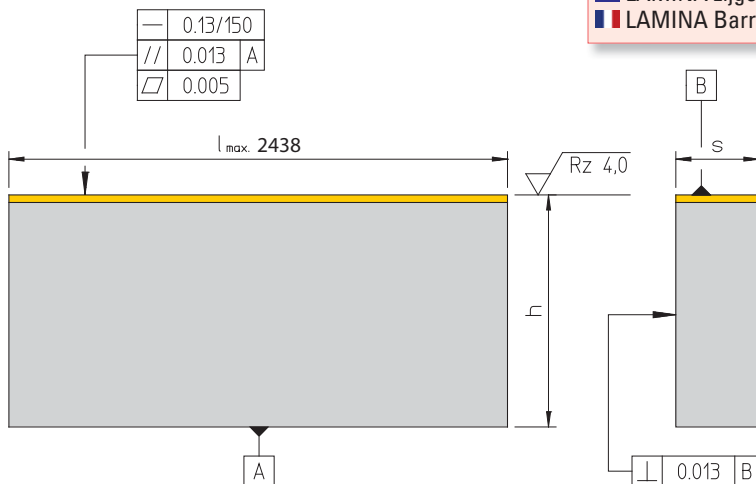

## WZ 9110

- Боковые накладки LAMINA с бронзовым покрытием
- LAMINA Gleitleisten, hochkant, bronzebeschichtet
- LAMINA zijgeleidsplaten, brons gelaagd
- LAMINA Barres de guidage, placées sur champ, revêtement bronze

Мат.: Ck 22 / CuSn

- Спецификации см. **WZ 9100** стр. 131
- Merkmale siehe **WZ 9100** Seite 131
- Specificaties zie **WZ 9100** pagina 131
- Specifications voir **WZ 9100** page 131

Артикул	s	h	l
	-0,45 -0,50	0 -0,12	
<b>WZ 9110</b>	15	25	l

Артикул	s	h	l
	-0,45 -0,50	0 -0,12	
<b>WZ 9110</b>	25	37	l

Пример заказа | Bestellbeispiel | Bestelvoorbeeld | Exemple de commande : (Артикул + s + h + l) **WZ 9110 15 25 l**

Мат.: Ck 22 / CuSn

- Спецификации см. **WZ 9100**, стр. 131
- Merkmale siehe **WZ 9100** Seite 131
- Specificaties zie **WZ 9100** pagina 131
- Specifications voir **WZ 9100** page 131

Артикул	Код	b	d для/für voor/pour	h	h <sub>1</sub>	h <sub>2</sub>	l	l <sub>1</sub>	l <sub>2</sub>	n
<b>WZ 9120</b>	<b>V 5 7 3</b>	15,9	M6	23,4	14,3	7,1	133	44,5	31,60	3
<b>WZ 9120</b>	<b>V 5 7 4</b>						178			4
<b>WZ 9120</b>	<b>V 5 7 5</b>						222			5
<b>WZ 9120</b>	<b>V 6 10 3</b>	19,1	M8	30,0	19,1	9,5	152	50,8	36,40	3
<b>WZ 9120</b>	<b>V 6 10 4</b>						203			4
<b>WZ 9120</b>	<b>V 6 10 5</b>						254			5
<b>WZ 9120</b>	<b>V 7 11 3</b>	22,2	M10	35,0	22,2	11,1	190	63,5	39,57	3
<b>WZ 9120</b>	<b>V 7 11 4</b>						254			4
<b>WZ 9120</b>	<b>V 7 11 5</b>						317			5
<b>WZ 9120</b>	<b>V 8 12 3</b>	25,4	M10	43,2	28,6	14,3	228	76,2	42,90	3
<b>WZ 9120</b>	<b>V 8 12 4</b>						305			4
<b>WZ 9120</b>	<b>V 8 12 5</b>						381			5
<b>WZ 9120</b>	<b>V 10 16 4</b>	31,8	M12	50,1	31,8	15,9	406	101,6	49,10	4
<b>WZ 9120</b>	<b>V 10 16 6</b>						610			6
<b>WZ 9120</b>	<b>V 12 20 6</b>	38,1	M16	63,3	41,3	20,6	610	101,6	58,62	6
<b>WZ 9120</b>	<b>V 12 20 8</b>						813			8
<b>WZ 9120</b>	<b>V 14 24 5</b>	44,5	M16	76,5	50,8	25,4	762	152,4	68,20	5
<b>WZ 9120</b>	<b>V 14 24 8</b>						1219			8
<b>WZ 9120</b>	<b>V 16 32 8</b>	50,8	M20	99,2	69,9	34,9	1219	152,4	87,20	8