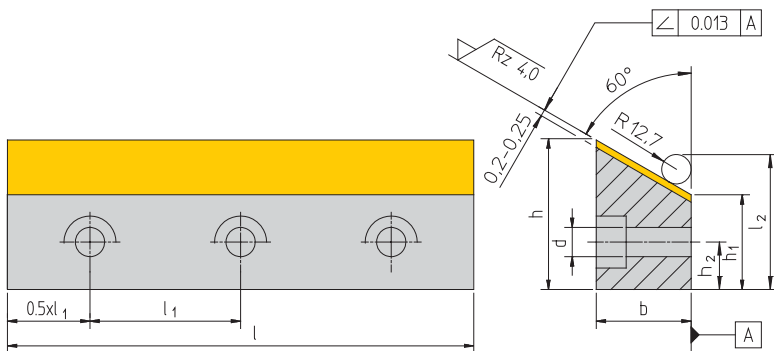

WZ 9120

- V-образные направляющие рейки LAMINA с бронзовым покрытием
- LAMINA-V-förmig, bronzebeschichtet
- LAMINA -V-geleidingsblokken brons gelaagd
- LAMINA-Barres de guidage en V, revêtement bronze

Мат.: Ck 22 / CuSn

- Спецификации см. **WZ 9100**, стр. 131
- Merkmale siehe **WZ 9100** Seite 131
- Specificaties zie **WZ 9100** pagina 131
- Specifications voir **WZ 9100** page 131