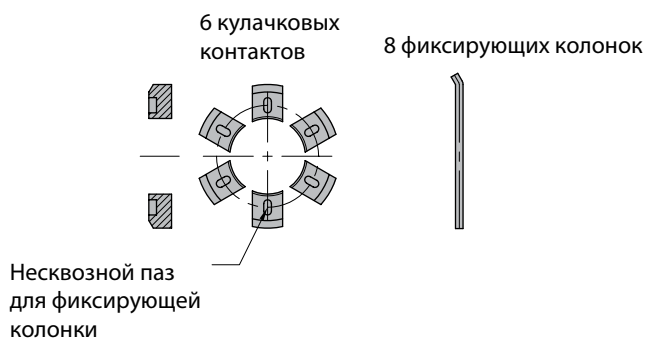

## TSBLKT

Запасной комплект кулачковых контактов (6 кулачковых контактов и 8 фиксирующих колонок)

Номер
TSBL 20 KT
TSBL 26 KT
TSBL 32 KT

## TSBLPP

Выталкивающая колонка

Номер	D10	D11	L12	L13	L14	L15	SW	T3
TSBL 20 PP	29	18	136	125	107	30	26	M10
TSBL 26 PP	34	21	153	139	120	40	30	M12
TSBL 32 PP	43	26	171	154	138	50	36	M16