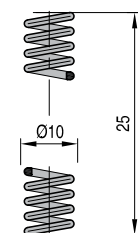

Пружины

Номер	
WZ 8031 В 10-25	Для всех KL 1-3-*