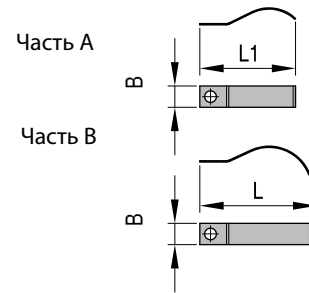

**Пружины**

Номер	Часть А	Часть В	В	L1	L	Для замка с защелкой
<b>KF 12-70</b>	2x	1x	20	90	110	KL 1-1-70
<b>KF 12-90</b>	2x	1x	20	90	110	KL 1-2-90
<b>KF 12-170</b>	2x	1x	20	90	110	KL 1-2-170
<b>KF 12-220-270</b>	2x	1x	20	127	157	KL 1-2-220 - 270
<b>KF 22-256</b>	2x	1x	25	127	157	KL 2-2-256

**KF**
**Головки**

Номер	A	A1	A2	M	D	B	C
<b>KK 11-12</b>	37,5	23,6	21	157	6	27	20
<b>KK 22</b>	55	40	26,95	157	12	30	27

**KK 11-12** для замка с защелкой KL1-1-70 / KL1-2-170 / KL1-2-220 / KL1-2-270

**KK 22** для замка с защелкой KL2-2-256