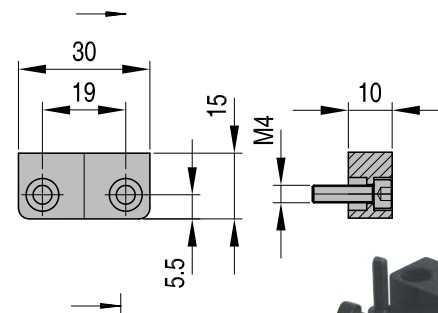

Индикаторы износа

Номер	
KV 11-22	Для всех KL

KV

Пружины

Номер	
WZ 8031 В 10-25	Для всех KL 1-3-*

WZ 8031