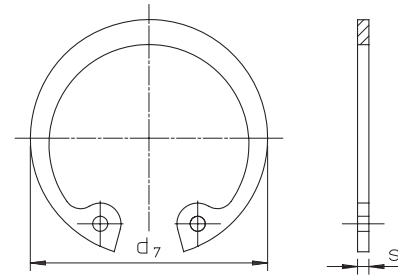

-  Пружинные кольца
-  Sicherungsringe
-  Veerringen
-  Jons d'arrêt

WZ 4024/K

Артикул	Размер Größe Grootte Taille	d	d ₇	s
WZ 4024/K	1	18	19	1,00
WZ 4024/K	2	19	20	1,00
WZ 4024/K	3	24	25	1,20
WZ 4024/K	4	25	26	1,20
WZ 4024/K	5	30	31	1,20
WZ 4024/K	6	32	33	1,20
WZ 4024/K	7	40	41	1,75
WZ 4024/K	8	42	43	1,75
WZ 4024/K	9	50	51	2,00
WZ 4024/K	10	52	53	2,00

WZ 4024/R

Артикул	Размер Größe Grootte Taille	d	d ₄	d ₅	d ₆	s
WZ 4024/R	1	18	12	17,5	20,8	1,5
WZ 4024/R	2	19	12	18,5	21,8	1,5
WZ 4024/R	3	24	12	23,5	26,8	1,5
WZ 4024/R	4	25	12	24,5	27,8	1,5
WZ 4024/R	5	30	12	29,5	34,2	1,5
WZ 4024/R	6	32	12	31,5	36,2	1,5
WZ 4024/R	7	40	15	39,5	44,2	2,0
WZ 4024/R	8	42	15	41,5	46,2	2,0
WZ 4024/R	9	50	15	49,5	54,2	2,0
WZ 4024/R	10	52	15	51,5	56,5	2,0

WZ 4024/U

Артикул	Размер Größe Grootte Taille	d	d ₁	d ₂	d ₃	s
WZ 4024/U	1	18	14	6,3	11,8	3,5
WZ 4024/U	1	19	14	6,3	11,8	3,5
WZ 4024/U	1	24	14	6,3	11,8	3,5
WZ 4024/U	1	25	14	6,3	11,8	3,5
WZ 4024/U	1	30	14	6,3	11,8	3,5
WZ 4024/U	1	32	14	6,3	11,8	3,5
WZ 4024/U	2	40	18	8,3	14,7	4,5
WZ 4024/U	2	42	18	8,3	14,7	4,5
WZ 4024/U	2	50	18	8,3	14,7	4,5
WZ 4024/U	2	52	18	8,3	14,7	4,5

WZ 4024/S

Артикул	Размер Größe Grootte Taille	d	d ₈	l
WZ 4024/S	1	18 - 32	M6	15
WZ 4024/S	2	40 - 52	M6	18

Пример заказа | Bestellbeispiel | Bestelvoorbeeld | Exemple de commande: (Артикул + Размер | Größe | Grootte | Taille) **WZ 4024/S 1**