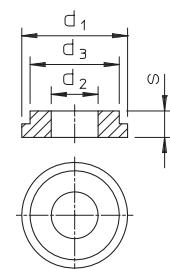

WZ 4024/R

Артикул	Размер Größe Grootte Taille	d	d ₄	d ₅	d ₆	s
WZ 4024/R	1	18	12	17,5	20,8	1,5
WZ 4024/R	2	19	12	18,5	21,8	1,5
WZ 4024/R	3	24	12	23,5	26,8	1,5
WZ 4024/R	4	25	12	24,5	27,8	1,5
WZ 4024/R	5	30	12	29,5	34,2	1,5
WZ 4024/R	6	32	12	31,5	36,2	1,5
WZ 4024/R	7	40	15	39,5	44,2	2,0
WZ 4024/R	8	42	15	41,5	46,2	2,0
WZ 4024/R	9	50	15	49,5	54,2	2,0
WZ 4024/R	10	52	15	51,5	56,5	2,0

WZ 4024/U

Артикул	Размер Größe Grootte Taille	d	d ₁	d ₂	d ₃	s
WZ 4024/U	1	18	14	6,3	11,8	3,5
WZ 4024/U	1	19	14	6,3	11,8	3,5
WZ 4024/U	1	24	14	6,3	11,8	3,5
WZ 4024/U	1	25	14	6,3	11,8	3,5
WZ 4024/U	1	30	14	6,3	11,8	3,5
WZ 4024/U	1	32	14	6,3	11,8	3,5
WZ 4024/U	2	40	18	8,3	14,7	4,5
WZ 4024/U	2	42	18	8,3	14,7	4,5
WZ 4024/U	2	50	18	8,3	14,7	4,5
WZ 4024/U	2	52	18	8,3	14,7	4,5

Пример заказа | Bestellbeispiel | Bestelvoorbeeld | Exemple de commande: (Артикул + Размер | Größe | Grootte | Taille) **WZ 4024/U 1**

-  Винты с шестигранной головкой
-  Sechskant-Schrauben
-  Zeskantschroeven
-  Boulons à six pans

WZ 4024/S

Артикул	Размер Größe Grootte Taille	d	d ₈	l
WZ 4024/S	1	18 - 32	M6	15
WZ 4024/S	2	40 - 52	M6	18

Пример заказа | Bestellbeispiel | Bestelvoorbeeld | Exemple de commande: (Артикул + Размер | Größe | Grootte | Taille) **WZ 4024/S 1**