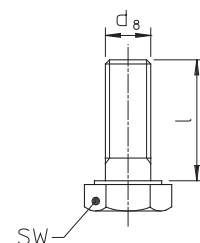

WZ 4024/R

Артикул	Размер Größe Grootte Taille	d	d ₄	d ₅	d ₆	s
WZ 4024/R	1	18	12	17,5	20,8	1,5
WZ 4024/R	2	19	12	18,5	21,8	1,5
WZ 4024/R	3	24	12	23,5	26,8	1,5
WZ 4024/R	4	25	12	24,5	27,8	1,5
WZ 4024/R	5	30	12	29,5	34,2	1,5
WZ 4024/R	6	32	12	31,5	36,2	1,5
WZ 4024/R	7	40	15	39,5	44,2	2,0
WZ 4024/R	8	42	15	41,5	46,2	2,0
WZ 4024/R	9	50	15	49,5	54,2	2,0
WZ 4024/R	10	52	15	51,5	56,5	2,0

WZ 4024/U

Артикул	Размер Größe Grootte Taille	d	d ₁	d ₂	d ₃	s
WZ 4024/U	1	18	14	6,3	11,8	3,5
WZ 4024/U	1	19	14	6,3	11,8	3,5
WZ 4024/U	1	24	14	6,3	11,8	3,5
WZ 4024/U	1	25	14	6,3	11,8	3,5
WZ 4024/U	1	30	14	6,3	11,8	3,5
WZ 4024/U	1	32	14	6,3	11,8	3,5
WZ 4024/U	2	40	18	8,3	14,7	4,5
WZ 4024/U	2	42	18	8,3	14,7	4,5
WZ 4024/U	2	50	18	8,3	14,7	4,5
WZ 4024/U	2	52	18	8,3	14,7	4,5

Пример заказа | Bestellbeispiel | Bestelvoorbeeld | Exemple de commande: (Артикул + Размер | Größe | Grootte | Taille) **WZ 4024/U 1**

-  Винты с шестигранной головкой
-  Sechskant-Schrauben
-  Zeskantschroeven
-  Boulons à six pans

WZ 4024/S

Артикул	Размер Größe Grootte Taille	d	d ₈	l
WZ 4024/S	1	18 - 32	M6	15
WZ 4024/S	2	40 - 52	M6	18

Пример заказа | Bestellbeispiel | Bestelvoorbeeld | Exemple de commande: (Артикул + Размер | Größe | Grootte | Taille) **WZ 4024/S 1**