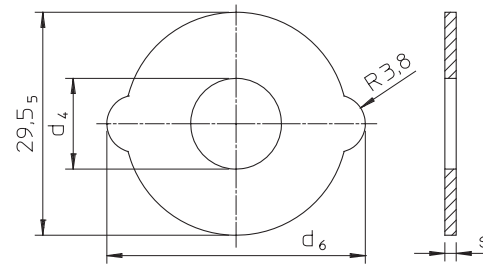

-  Пружинные кольца
-  Sicherungsringe
-  Veerringen
-  Jons d'arrêt

WZ 4024/K

Артикул	Размер Größe Grootte Taille	d	d ₇	s
WZ 4024/K	1	18	19	1,00
WZ 4024/K	2	19	20	1,00
WZ 4024/K	3	24	25	1,20
WZ 4024/K	4	25	26	1,20
WZ 4024/K	5	30	31	1,20
WZ 4024/K	6	32	33	1,20
WZ 4024/K	7	40	41	1,75
WZ 4024/K	8	42	43	1,75
WZ 4024/K	9	50	51	2,00
WZ 4024/K	10	52	53	2,00

WZ 4024/R

Артикул	Размер Größe Grootte Taille	d	d ₄	d ₅	d ₆	s
WZ 4024/R	1	18	12	17,5	20,8	1,5
WZ 4024/R	2	19	12	18,5	21,8	1,5
WZ 4024/R	3	24	12	23,5	26,8	1,5
WZ 4024/R	4	25	12	24,5	27,8	1,5
WZ 4024/R	5	30	12	29,5	34,2	1,5
WZ 4024/R	6	32	12	31,5	36,2	1,5
WZ 4024/R	7	40	15	39,5	44,2	2,0
WZ 4024/R	8	42	15	41,5	46,2	2,0
WZ 4024/R	9	50	15	49,5	54,2	2,0
WZ 4024/R	10	52	15	51,5	56,5	2,0

WZ 4024/U

Артикул	Размер Größe Grootte Taille	d	d ₁	d ₂	d ₃	s
WZ 4024/U	1	18	14	6,3	11,8	3,5
WZ 4024/U	1	19	14	6,3	11,8	3,5
WZ 4024/U	1	24	14	6,3	11,8	3,5
WZ 4024/U	1	25	14	6,3	11,8	3,5
WZ 4024/U	1	30	14	6,3	11,8	3,5
WZ 4024/U	1	32	14	6,3	11,8	3,5
WZ 4024/U	2	40	18	8,3	14,7	4,5
WZ 4024/U	2	42	18	8,3	14,7	4,5
WZ 4024/U	2	50	18	8,3	14,7	4,5
WZ 4024/U	2	52	18	8,3	14,7	4,5

WZ 4024/S

Артикул	Размер Größe Grootte Taille	d	d ₈	l
WZ 4024/S	1	18 - 32	M6	15
WZ 4024/S	2	40 - 52	M6	18

Пример заказа | Bestellbeispiel | Bestelvoorbeeld | Exemple de commande: (Артикул + Размер | Größe | Grootte | Taille) **WZ 4024/S 1**