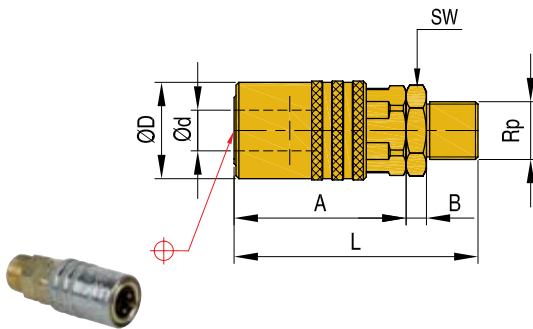

SVK 200-300-500

Муфта Jiffy Matics "мама" с клапаном

Материал: латунь-нерж. сталь

Номер	Rp	d	l2	D	SW	Серия
SVK-200	1/8" BSP	9,5	39	17,0	1/2"	N6
SVK-300	1/4" BSP	13,6	53	22,6	3/8"	N9
SVK-500	1/2" BSP	20,0	57	30,0	1 1/8"	N16

FSVK

Муфта Jiffy Matics с клапаном

Материал: латунь-нерж. сталь

Номер	Rp	d	L	D	A	B	SW	Серия
FSVK-106 V	1/4" BSP	9,5	46	17,0	30,5	8,0	1/2"	N6
FSVK-111 V	3/8" BSP	13,6	60	22,6	41,0	8,5	3/8"	N9
FSVK-119 V	1/2" BSP	17,5	76	30,6	57,0	7,0	1 1/8"	N16

SK 200-300-500

Муфта Jiffy Tites "мама"

Материал: латунь-нерж. сталь

Номер	Rp	d	l2	D	SW	Серия
SK-200	1/8" BSP	9,5	39	17,0	1/2"	N6
SK-300	1/4" BSP	13,6	53	22,6	3/8"	N9
SK-500	1/2" BSP	20,0	59	30,0	1 1/8"	N16

FSK

Муфта Jiffy Tites

Материал: латунь-нерж. сталь

Номер	Rp	d	L	D	A	B	SW	Серия
FSK-206 V	1/4" BSP	9,5	46	17,0	30,5	7,0	1/2"	N6
FSK-211 V	3/8" BSP	13,6	60	22,6	41,0	8,0	3/8"	N9
FSK-219 V	1/2" BSP	17,5	72	30,6	51,0	8,5	1 1/8"	N16