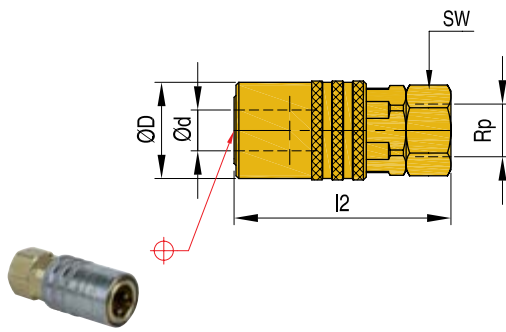

SVK 200-300-500

Муфта Jiffy Matics "мама" с клапаном

Материал: латунь-нерж. сталь

Номер	Rp	d	l2	D	SW	Серия
SVK-200	1/8" BSP	9,5	39	17,0	1/2"	N6
SVK-300	1/4" BSP	13,6	53	22,6	3/8"	N9
SVK-500	1/2" BSP	20,0	57	30,0	1 1/8"	N16

FSVK

Муфта Jiffy Matics с клапаном

Материал: латунь-нерж. сталь

Номер	Rp	d	L	D	A	B	SW	Серия
FSVK-106 V	1/4" BSP	9,5	46	17,0	30,5	8,0	1/2"	N6
FSVK-111 V	3/8" BSP	13,6	60	22,6	41,0	8,5	3/8"	N9
FSVK-119 V	1/2" BSP	17,5	76	30,6	57,0	7,0	1 1/8"	N16

SK 200-300-500

Муфта Jiffy Tites "мама"

Материал: латунь-нерж. сталь

Номер	Rp	d	l2	D	SW	Серия
SK-200	1/8" BSP	9,5	39	17,0	1/2"	N6
SK-300	1/4" BSP	13,6	53	22,6	3/8"	N9
SK-500	1/2" BSP	20,0	59	30,0	1 1/8"	N16

FSK

Муфта Jiffy Tites

Материал: латунь-нерж. сталь

Номер	Rp	d	L	D	A	B	SW	Серия
FSK-206 V	1/4" BSP	9,5	46	17,0	30,5	7,0	1/2"	N6
FSK-211 V	3/8" BSP	13,6	60	22,6	41,0	8,0	3/8"	N9
FSK-219 V	1/2" BSP	17,5	72	30,6	51,0	8,5	1 1/8"	N16