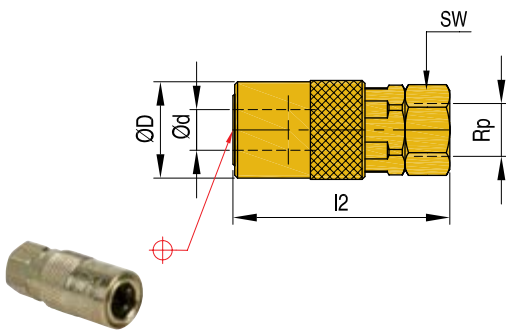

SVK 200-300-500

Муфта Jiffy Matics "мама" с клапаном

Материал: латунь-нерж. сталь

Номер	Rp	d	l2	D	SW	Серия
SVK-200	1/8" BSP	9,5	39	17,0	1/2"	N6
SVK-300	1/4" BSP	13,6	53	22,6	3/8"	N9
SVK-500	1/2" BSP	20,0	57	30,0	1 1/8"	N16

FSVK

Муфта Jiffy Matics с клапаном

Материал: латунь-нерж. сталь

Номер	Rp	d	L	D	A	B	SW	Серия
FSVK-106 V	1/4" BSP	9,5	46	17,0	30,5	8,0	1/2"	N6
FSVK-111 V	3/8" BSP	13,6	60	22,6	41,0	8,5	3/8"	N9
FSVK-119 V	1/2" BSP	17,5	76	30,6	57,0	7,0	1 1/8"	N16

SK 200-300-500

Муфта Jiffy Tites "мама"

Материал: латунь-нерж. сталь

Номер	Rp	d	l2	D	SW	Серия
SK-200	1/8" BSP	9,5	39	17,0	1/2"	N6
SK-300	1/4" BSP	13,6	53	22,6	3/8"	N9
SK-500	1/2" BSP	20,0	59	30,0	1 1/8"	N16

FSK

Муфта Jiffy Tites

Материал: латунь-нерж. сталь

Номер	Rp	d	L	D	A	B	SW	Серия
FSK-206 V	1/4" BSP	9,5	46	17,0	30,5	7,0	1/2"	N6
FSK-211 V	3/8" BSP	13,6	60	22,6	41,0	8,0	3/8"	N9
FSK-219 V	1/2" BSP	17,5	72	30,6	51,0	8,5	1 1/8"	N16