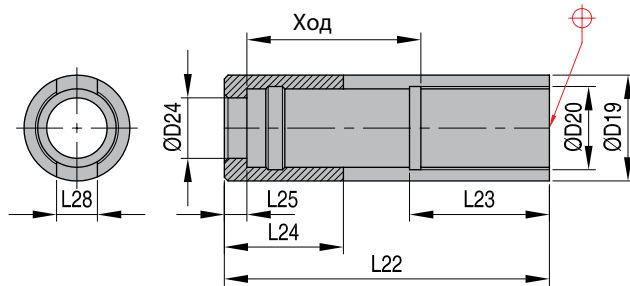

Пазовая втулка ограничения входа

DKL71/72

Номер	Размер	Диапазон хода Мин./Макс.	L22	D19	D20	D24	L23	L24	L25	L28
DKL-2071	Малый	5->30	86	28	M22x1,25	16	37	31,5	6	10,8
DKL-2072	Малый	30->55	111	28	M22x1,25	16	37	31,5	6	10,8
DKL-3071	Средний	6->41	111	34	M26x1,5	19	49	41	7	12,8
DKL-3072	Средний	41->76	146	34	M26x1,5	19	49	41	7	12,8
DKL-4071	Большой	12->58	152	45	M34x1,5	26	65	56	10	17,3
DKL-4072	Большой	58->104	198	45	M34x1,5	26	65	56	10	17,3

Шпилька центрального выталкивателя

DKL81/82

Номер	Размер	L29	D25	D26	D27	L30	L31	L32	F3	D28
										Метрический
DKL-2081	Малый	140	16	12,4	9,8	21	4	6,7	13	M8x1,25
DKL-2082	Малый	250								M8x1,25
DKL-3081	Средний	160	19	14,5	11,7	24	4,6	7,6	15	M10x1,5
DKL-3082	Средний	280								M10x1,5
DKL-4081	Большой	200	26	19,5	15,9	31	5,5	9,5	22	M12x1,75
DKL-4082	Большой	310								M12x1,75