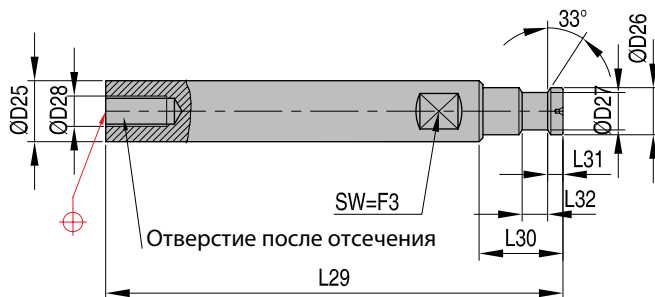

Пазовая втулка ограничения входа

DKL71/72

Номер	Размер	Диапазон хода Мин./Макс.	L22	D19	D20	D24	L23	L24	L25	L28
DKL-2071	Малый	5->30	86	28	M22x1,25	16	37	31,5	6	10,8
DKL-2072	Малый	30->55	111	28	M22x1,25	16	37	31,5	6	10,8
DKL-3071	Средний	6->41	111	34	M26x1,5	19	49	41	7	12,8
DKL-3072	Средний	41->76	146	34	M26x1,5	19	49	41	7	12,8
DKL-4071	Большой	12->58	152	45	M34x1,5	26	65	56	10	17,3
DKL-4072	Большой	58->104	198	45	M34x1,5	26	65	56	10	17,3

Шпилька центрального выталкивателя

DKL81/82

Номер	Размер	L29	D25	D26	D27	L30	L31	L32	F3	D28
										Метрический
DKL-2081	Малый	140	16	12,4	9,8	21	4	6,7	13	M8x1,25
DKL-2082	Малый	250								M8x1,25
DKL-3081	Средний	160	19	14,5	11,7	24	4,6	7,6	15	M10x1,5
DKL-3082	Средний	280								M10x1,5
DKL-4081	Большой	200	26	19,5	15,9	31	5,5	9,5	22	M12x1,75
DKL-4082	Большой	310								M12x1,75