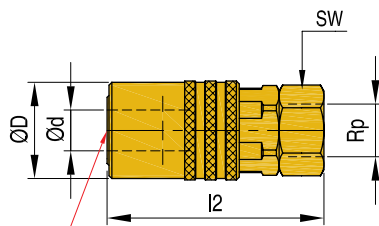

SVK 200-300-500

Муфта Jiffy Matics "мама" с клапаном

Материал: латунь-нерж. сталь

Номер	Rp	d	l2	D	SW	Серия
SVK-200	1/8" BSP	9,5	39	17,0	1/2"	N6
SVK-300	1/4" BSP	13,6	53	22,6	3/8"	N9
SVK-500	1/2" BSP	20,0	57	30,0	1 1/8"	N16

FSVK

Муфта Jiffy Matics с клапаном

Материал: латунь-нерж. сталь

Номер	Rp	d	L	D	A	B	SW	Серия
FSVK-106 V	1/4" BSP	9,5	46	17,0	30,5	8,0	1/2"	N6
FSVK-111 V	3/8" BSP	13,6	60	22,6	41,0	8,5	3/8"	N9
FSVK-119 V	1/2" BSP	17,5	76	30,6	57,0	7,0	1 1/8"	N16

SK 200-300-500

Муфта Jiffy Tites "мама"

Материал: латунь-нерж. сталь

Номер	Rp	d	l2	D	SW	Серия
SK-200	1/8" BSP	9,5	39	17,0	1/2"	N6
SK-300	1/4" BSP	13,6	53	22,6	3/8"	N9
SK-500	1/2" BSP	20,0	59	30,0	1 1/8"	N16

FSK

Муфта Jiffy Tites

Материал: латунь-нерж. сталь

Номер	Rp	d	L	D	A	B	SW	Серия
FSK-206 V	1/4" BSP	9,5	46	17,0	30,5	7,0	1/2"	N6
FSK-211 V	3/8" BSP	13,6	60	22,6	41,0	8,0	3/8"	N9
FSK-219 V	1/2" BSP	17,5	72	30,6	51,0	8,5	1 1/8"	N16