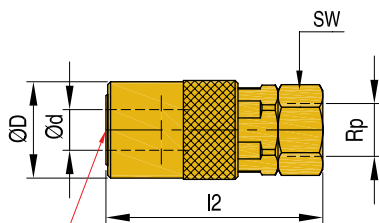

FSVK

Муфта Jiffy Matics с клапаном

Материал: латунь-нерж. сталь

Номер	Rp	d	L	D	A	B	SW	Серия
FSVK-106 V	1/4" BSP	9,5	46	17,0	30,5	8,0	1/2"	N6
FSVK-111 V	3/8" BSP	13,6	60	22,6	41,0	8,5	3/8"	N9
FSVK-119 V	1/2" BSP	17,5	76	30,6	57,0	7,0	1 1/8"	N16

SK 200-300-500

Муфта Jiffy Tites "мама"

Материал: латунь-нерж. сталь

Номер	Rp	d	l2	D	SW	Серия
SK-200	1/8" BSP	9,5	39	17,0	1/2"	N6
SK-300	1/4" BSP	13,6	53	22,6	3/8"	N9
SK-500	1/2" BSP	20,0	59	30,0	1 1/8"	N16

FSK

Муфта Jiffy Tites

Материал: латунь-нерж. сталь

Номер	Rp	d	L	D	A	B	SW	Серия
FSK-206 V	1/4" BSP	9,5	46	17,0	30,5	7,0	1/2"	N6
FSK-211 V	3/8" BSP	13,6	60	22,6	41,0	8,0	3/8"	N9
FSK-219 V	1/2" BSP	17,5	72	30,6	51,0	8,5	1 1/8"	N16