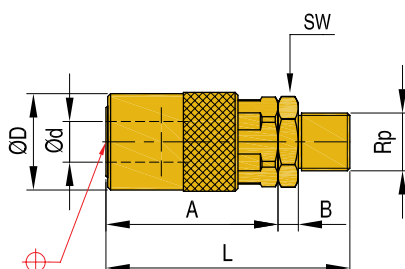

FSVK

Муфта Jiffy Matics с клапаном

Материал: латунь-нерж. сталь

Номер	Rp	d	L	D	A	B	SW	Серия
FSVK-106 V	1/4" BSP	9,5	46	17,0	30,5	8,0	1/2"	N6
FSVK-111 V	3/8" BSP	13,6	60	22,6	41,0	8,5	3/8"	N9
FSVK-119 V	1/2" BSP	17,5	76	30,6	57,0	7,0	1 1/8"	N16

SK 200-300-500

Муфта Jiffy Tites "мама"

Материал: латунь-нерж. сталь

Номер	Rp	d	l2	D	SW	Серия
SK-200	1/8" BSP	9,5	39	17,0	1/2"	N6
SK-300	1/4" BSP	13,6	53	22,6	3/8"	N9
SK-500	1/2" BSP	20,0	59	30,0	1 1/8"	N16

FSK

Муфта Jiffy Tites

Материал: латунь-нерж. сталь

Номер	Rp	d	L	D	A	B	SW	Серия
FSK-206 V	1/4" BSP	9,5	46	17,0	30,5	7,0	1/2"	N6
FSK-211 V	3/8" BSP	13,6	60	22,6	41,0	8,0	3/8"	N9
FSK-219 V	1/2" BSP	17,5	72	30,6	51,0	8,5	1 1/8"	N16