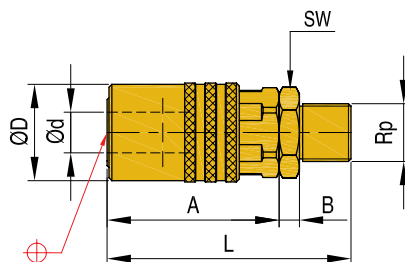

SVK 200-300-500

Муфта Jiffy Matics "мама" с клапаном

Материал: латунь-нерж. сталь

Номер	Rp	d	l2	D	SW	Серия
SVK-200	1/8" BSP	9,5	39	17,0	1/2"	N6
SVK-300	1/4" BSP	13,6	53	22,6	3/8"	N9
SVK-500	1/2" BSP	20,0	57	30,0	1 1/8"	N16

FSVK

Муфта Jiffy Matics с клапаном

Материал: латунь-нерж. сталь

Номер	Rp	d	L	D	A	B	SW	Серия
FSVK-106 V	1/4" BSP	9,5	46	17,0	30,5	8,0	1/2"	N6
FSVK-111 V	3/8" BSP	13,6	60	22,6	41,0	8,5	3/8"	N9
FSVK-119 V	1/2" BSP	17,5	76	30,6	57,0	7,0	1 1/8"	N16

SK 200-300-500

Муфта Jiffy Tites "мама"

Материал: латунь-нерж. сталь

Номер	Rp	d	l2	D	SW	Серия
SK-200	1/8" BSP	9,5	39	17,0	1/2"	N6
SK-300	1/4" BSP	13,6	53	22,6	3/8"	N9
SK-500	1/2" BSP	20,0	59	30,0	1 1/8"	N16

FSK

Муфта Jiffy Tites

Материал: латунь-нерж. сталь

Номер	Rp	d	L	D	A	B	SW	Серия
FSK-206 V	1/4" BSP	9,5	46	17,0	30,5	7,0	1/2"	N6
FSK-211 V	3/8" BSP	13,6	60	22,6	41,0	8,0	3/8"	N9
FSK-219 V	1/2" BSP	17,5	72	30,6	51,0	8,5	1 1/8"	N16