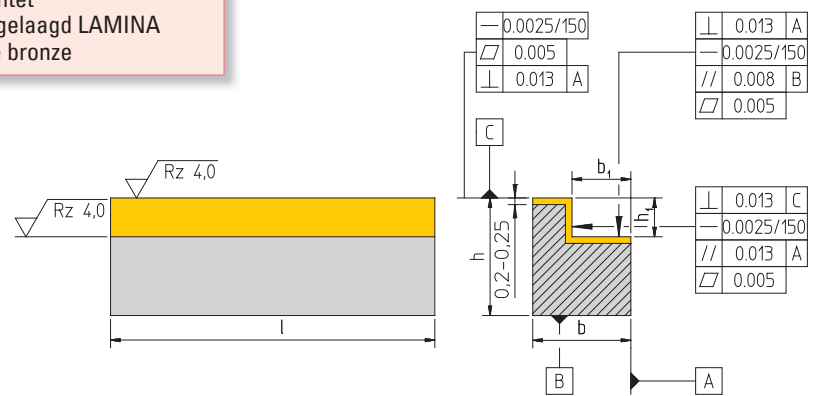

WZ 9140

Мат.: Ck 22 / CuSn

Спецификации см. **WZ 9100**, стр. 131
Merkmale siehe **WZ 9100** Seite 131
Specificaties zie **WZ 9100** pagina 131
Specifications voir **WZ 9100** page 131

Артикул	Код	h_1 +0,03	b_1 +0,03	h	b	l
WZ 9140	I 4 6 5 NH	4,76	7,94	19,0	12,7	222
WZ 9140	I 5 8 5 NH	6,35	9,53	25,4	15,9	254
WZ 9140	I 7 10 5 NH	9,53	12,70	31,8	22,2	317
WZ 9140	I 10 12 5 NH	12,70	19,05	38,1	31,8	381