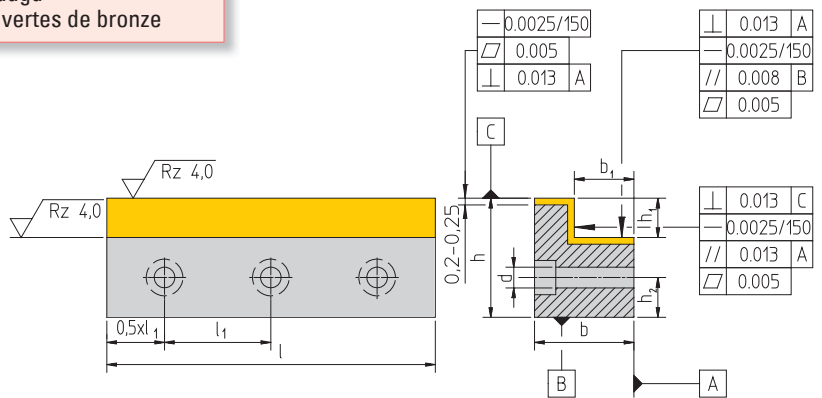

- L-образные направляющие рейки LAMINA с отверстиями, бронзовое покрытие
- LAMINA Gleitleisten mit Bohrungen, bronzebeschichtet
- LAMINA L-geleidingsblokken met boringen, brons gelaagd
- LAMINA barres de guidage en L, avec alésages recouvertes de bronze

**WZ 9130**

Мат.: Ck 22 / CuSn

Спецификации см. **WZ 9100**, стр. 131  
 Merkmale siehe **WZ 9100** Seite 131  
 Specificaties zie **WZ 9100** pagina 131  
 Specifications voir **WZ 9100** page 131

Артикул	Код	$h_1$ +0,03	$b_1$ +0,03	h	b	l	$l_1$	n	d для/für voor/pour	$h_2$
WZ 9130	I 4 6 3					133		3		
WZ 9130	I 4 6 4	4,76	7,94	19,0	12,7	178	44,5	4	M6	7,1
WZ 9130	I 4 6 5					222		5		
WZ 9130	I 5 8 3					152		3		
WZ 9130	I 5 8 4	6,35	9,53	25,4	15,9	203	50,8	4	M8	9,5
WZ 9130	I 5 8 5					254		5		
WZ 9130	I 7 10 3					190		3		
WZ 9130	I 7 10 4	9,53	12,70	31,8	22,2	254	63,5	4	M10	11,1
WZ 9130	I 7 10 5					317		5		
WZ 9130	I 10 12 3					228		3		
WZ 9130	I 10 12 4	12,70	19,05	38,1	31,8	304	76,2	4	M10	12,7
WZ 9130	I 10 12 5					381		5		
WZ 9130	I 12 16 4	15,88	22,23	50,8	38,1	406	101,6	4	M12	17,5
WZ 9130	I 12 16 6					610		6		
WZ 9130	I 16 20 6	19,05	31,75	63,5	50,8	610	101,6	6	M16	22,2
WZ 9130	I 16 20 8					813		8		
WZ 9130	I 20 24 5	25,40	38,10	76,2	63,5	762	152,4	5	M16	25,4
WZ 9130	I 20 24 8					1219		8		

Пример заказа | Bestellbeispiel | Bestelvoorbeeld | Exemple de commande : (Артикул + код) **WZ 9130 I 4 6 3**

- L-образные направляющие рейки LAMINA без отверстий, бронзовое покрытие
- LAMINA Gleitleisten ohne Bohrungen, bronzebeschichtet
- LAMINA L-geleidingsblokken zonder boringen, brons gelaagd LAMINA
- barres de guidage en L, sans alésages recouvertes de bronze