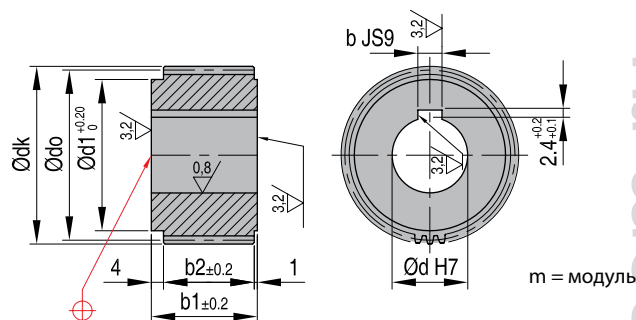

## WZ1040

Прямозубые шестерни

Материал: ~1.0503 (C45)~690 Н/мм<sup>2</sup>

| Номер             | d      | m    | z  | d0     | dk     | b JS9 | b1 | b2 | d1 |
|-------------------|--------|------|----|--------|--------|-------|----|----|----|
| WZ1040 25-1,25-45 | 56,25  | 1,25 | 45 | 56,25  | 58,75  | 8     | 35 | 30 | 50 |
| WZ1040 25-1,25-50 | 62,50  | 1,25 | 50 | 62,50  | 65,00  | 8     | 35 | 30 | 50 |
| WZ1040 25-1,25-60 | 75,00  | 1,25 | 60 | 75,00  | 77,50  | 8     | 35 | 30 | 50 |
| WZ1040 30-1,25-45 | 56,25  | 1,25 | 45 | 56,25  | 58,75  | 8     | 45 | 40 | 50 |
| WZ1040 30-1,25-50 | 62,50  | 1,25 | 50 | 62,50  | 65,00  | 8     | 45 | 40 | 50 |
| WZ1040 30-1,25-60 | 75,00  | 1,25 | 60 | 75,00  | 77,50  | 8     | 45 | 40 | 50 |
| WZ1040 30-1,25-70 | 87,50  | 1,25 | 70 | 87,50  | 90,00  | 8     | 45 | 40 | 50 |
| WZ1040 30-1,5-45  | 67,50  | 1,5  | 45 | 67,50  | 70,50  | 10    | 45 | 40 | 60 |
| WZ1040 30-1,5-50  | 75,00  | 1,5  | 50 | 75,00  | 78,00  | 10    | 45 | 40 | 60 |
| WZ1040 30-1,5-60  | 90,00  | 1,5  | 60 | 90,00  | 93,00  | 10    | 45 | 40 | 60 |
| WZ1040 30-1,5-70  | 105,00 | 1,5  | 70 | 105,00 | 108,00 | 10    | 45 | 40 | 60 |
| WZ1040 35-1,5-45  | 67,50  | 1,5  | 45 | 67,50  | 70,50  | 10    | 50 | 45 | 60 |
| WZ1040 35-1,5-50  | 75,00  | 1,5  | 50 | 75,00  | 78,00  | 10    | 50 | 45 | 60 |
| WZ1040 35-1,5-55  | 82,50  | 1,5  | 55 | 82,50  | 85,50  | 10    | 50 | 45 | 60 |
| WZ1040 35-1,5-60  | 90,00  | 1,5  | 60 | 90,00  | 93,00  | 10    | 50 | 45 | 60 |
| WZ1040 35-1,5-70  | 105,00 | 1,5  | 70 | 105,00 | 108,00 | 10    | 50 | 45 | 60 |