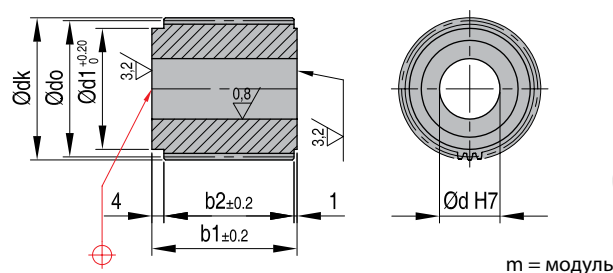

WZ1050

Шестерни промежуточной передачи

Материал: ~1.0503 (C45)~690 Н/мм²

Номер	d	m	z	d0	dk	b1	b2	d1
WZ1050 10-1,25-16	20,00	1,25	16	20,00	22,50	34	29	16
WZ1050 10-1,25-17	21,25	1,25	17	21,25	23,75	34	29	16
WZ1050 10-1,25-18	22,50	1,25	18	22,50	25,00	34	29	16
WZ1050 10-1,25-20	25,00	1,25	20	25,00	27,50	34	29	16
WZ1050 10-1,25-25	31,25	1,25	25	31,25	33,75	34	29	16
WZ1050 10-1,5-16	24,00	1,5	16	24,00	27,00	36	31	19
WZ1050 10-1,5-18	27,00	1,5	18	27,00	30,00	36	31	19
WZ1050 10-1,5-20	30,00	1,5	20	30,00	33,00	36	31	19
WZ1050 10-1,5-25	37,50	1,5	25	37,50	40,50	36	31	19
WZ1050 10-2-16	32,00	2	16	32,00	36,00	38	33	26

Номер	d	m	z	d0	dk	b1	b2	d1
WZ1050 10-2-18	36,00	2	18	36,00	40,00	38	33	26
WZ1050 10-2-20	40,00	2	20	40,00	44,00	38	33	26
WZ1050 10-2-25	50,00	2	25	50,00	54,00	38	33	26
WZ1050 10-2-30	60,00	2	30	60,00	64,00	38	33	26
WZ1050 12-2,5-16	40,00	2,5	16	40,00	45,00	40	35	34
WZ1050 12-2,5-18	45,00	2,5	18	45,00	50,00	40	35	34
WZ1050 12-2,5-20	50,00	2,5	20	50,00	55,00	40	35	34
WZ1050 12-2,5-25	62,50	2,5	25	62,50	67,50	40	35	34
WZ1050 12-2,5-30	75,00	2,5	30	75,00	80,00	40	35	34