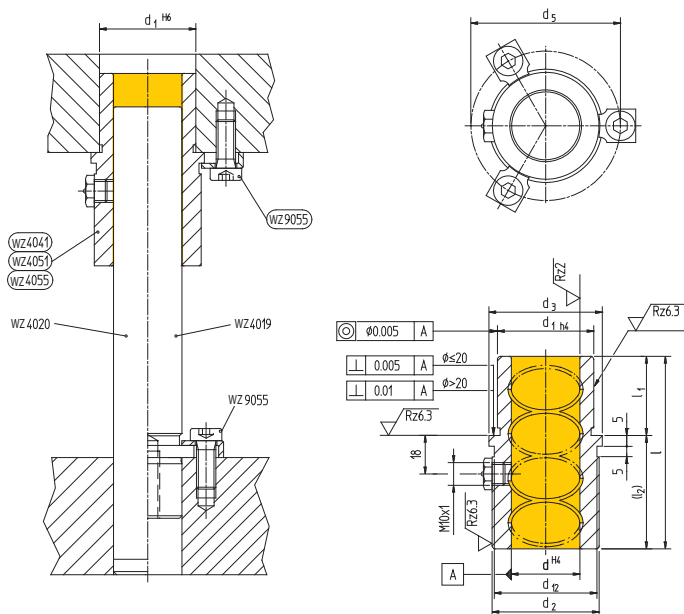

WZ 4041 - WZ 4051 - WZ 4055

- Направляющие втулки LAMINA с буртиком, покрытые бронзой
- LAMINA-Führungsbuchsen mit Bund, bronzebeschichtet
- LAMINA demonteerbare geleidingsbussen, brons gelaagd
- LAMINA douilles de guidage à collerette, revêtement bronze

Артикул	d	l	d ₁	d ₂	d ₃	d ₅	d ₁₂	l ₁	l ₂
WZ 4041	18/19	50	28	31	34	41,0	29	18	32
WZ 4051	18/19	70	28	31	34	41,0	29	27	43
WZ 4055	18/19	70	28	31	34	41,0	29	18	52
WZ 4041	24/25	55	38	41	44	51,0	39	23	32
WZ 4051	24/25	80	38	41	44	51,0	39	32	48
WZ 4055	24/25	80	38	41	44	51,0	39	23	57
WZ 4041	30/32	60	45	50	53	63,0	48	26	34
WZ 4051	30/32	90	45	50	53	63,0	48	37	53
WZ 4055	30/32	90	45	50	53	63,0	48	26	64
WZ 4041	40/42	67	54	60	63	73,0	58	30	37
WZ 4051	40/42	100	54	60	63	73,0	58	47	53
WZ 4055	40/42	100	54	60	63	73,0	58	30	70
WZ 4041	50/52	75	65	76	79	89,0	74	35	40
WZ 4051	50/52	110	65	76	79	89,0	74	57	53
WZ 4055	50/52	110	65	76	79	89,0	74	35	75
WZ 4041	63	90	81	89	92	106,2	87	48	42
WZ 4051	63	130	81	89	92	106,2	87	67	63
WZ 4055	63	130	81	89	92	106,2	87	48	82
WZ 4041	80	100	100	108	111	125,2	106	48	52
WZ 4051	80	150	100	108	111	125,2	106	77	73
WZ 4055	80	150	100	108	111	125,2	106	48	102