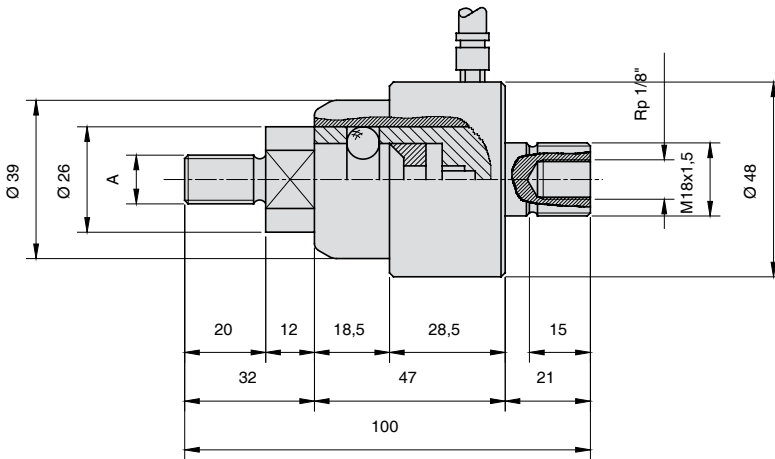

Пневматическая быстрая выталкивающая муфта для машин с гидравлическим выталкиванием

QKAC - QKBMA - QKB

Стандартная муфта

Стандартная муфта

Стандартные "елочки"

Номер	Сила тяги	Номер	A
QKAC x 18	2700 кг(макс)	QKB 401-M16	M16 x 2
		QKB 411-M20	M20 x 2,5
		QKB 411-M24	M24 x 3
		QKB 411-M30	M30 x 3,5