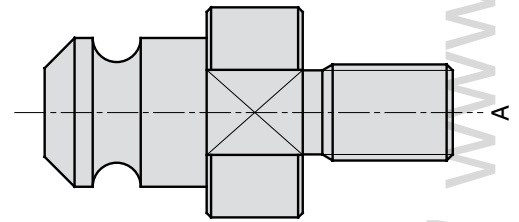

Пневматическая быстрая выталкивающая муфта для машин с гидравлическим выталкиванием

QKAC - QKBMA - QKB

Стандартная муфта

Стандартная муфта

Стандартные "елочки"

Номер	Сила тяги	Номер	A
QKAC x 18	2700 кг(макс)	QKB 401-M16	M16 x 2
		QKB 411-M20	M20 x 2,5
		QKB 411-M24	M24 x 3
		QKB 411-M30	M30 x 3,5